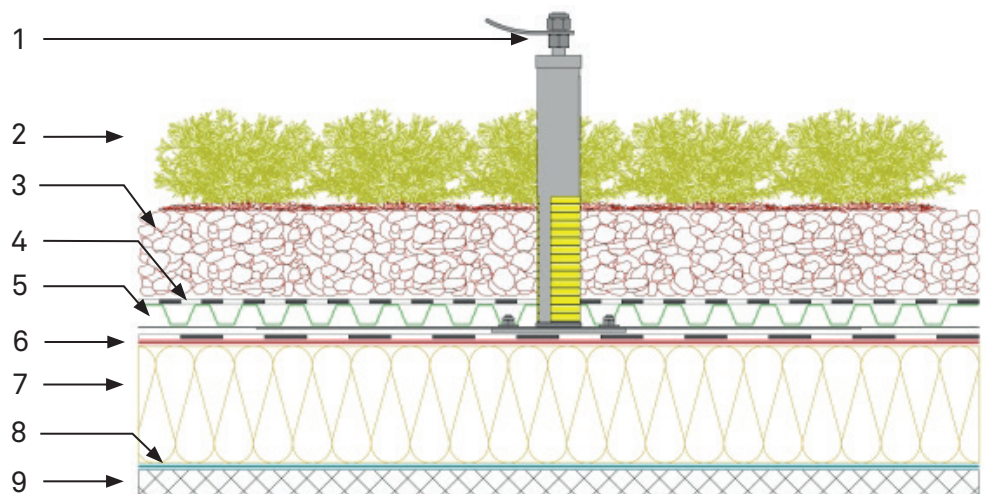

6.1 Soluzione dettagliata Tetto caldo inverdito con sistema di protezione anticaduta / zavorra

Leggenda

1. Sistema di protezione anticaduta Contec.safe
2. Contec.fior
3. Substrato per tetti Contec.fior RCE
4. Strato separatore Contec.flex
5. Piastra di accumulo dell'acqua Contec.drain / Piastra di drenaggio Contec.drain
6. Contec.proof EPDM
7. Isolamento termico Contec.therm
8. Vapore Contec.vap
9. Sottostruttura